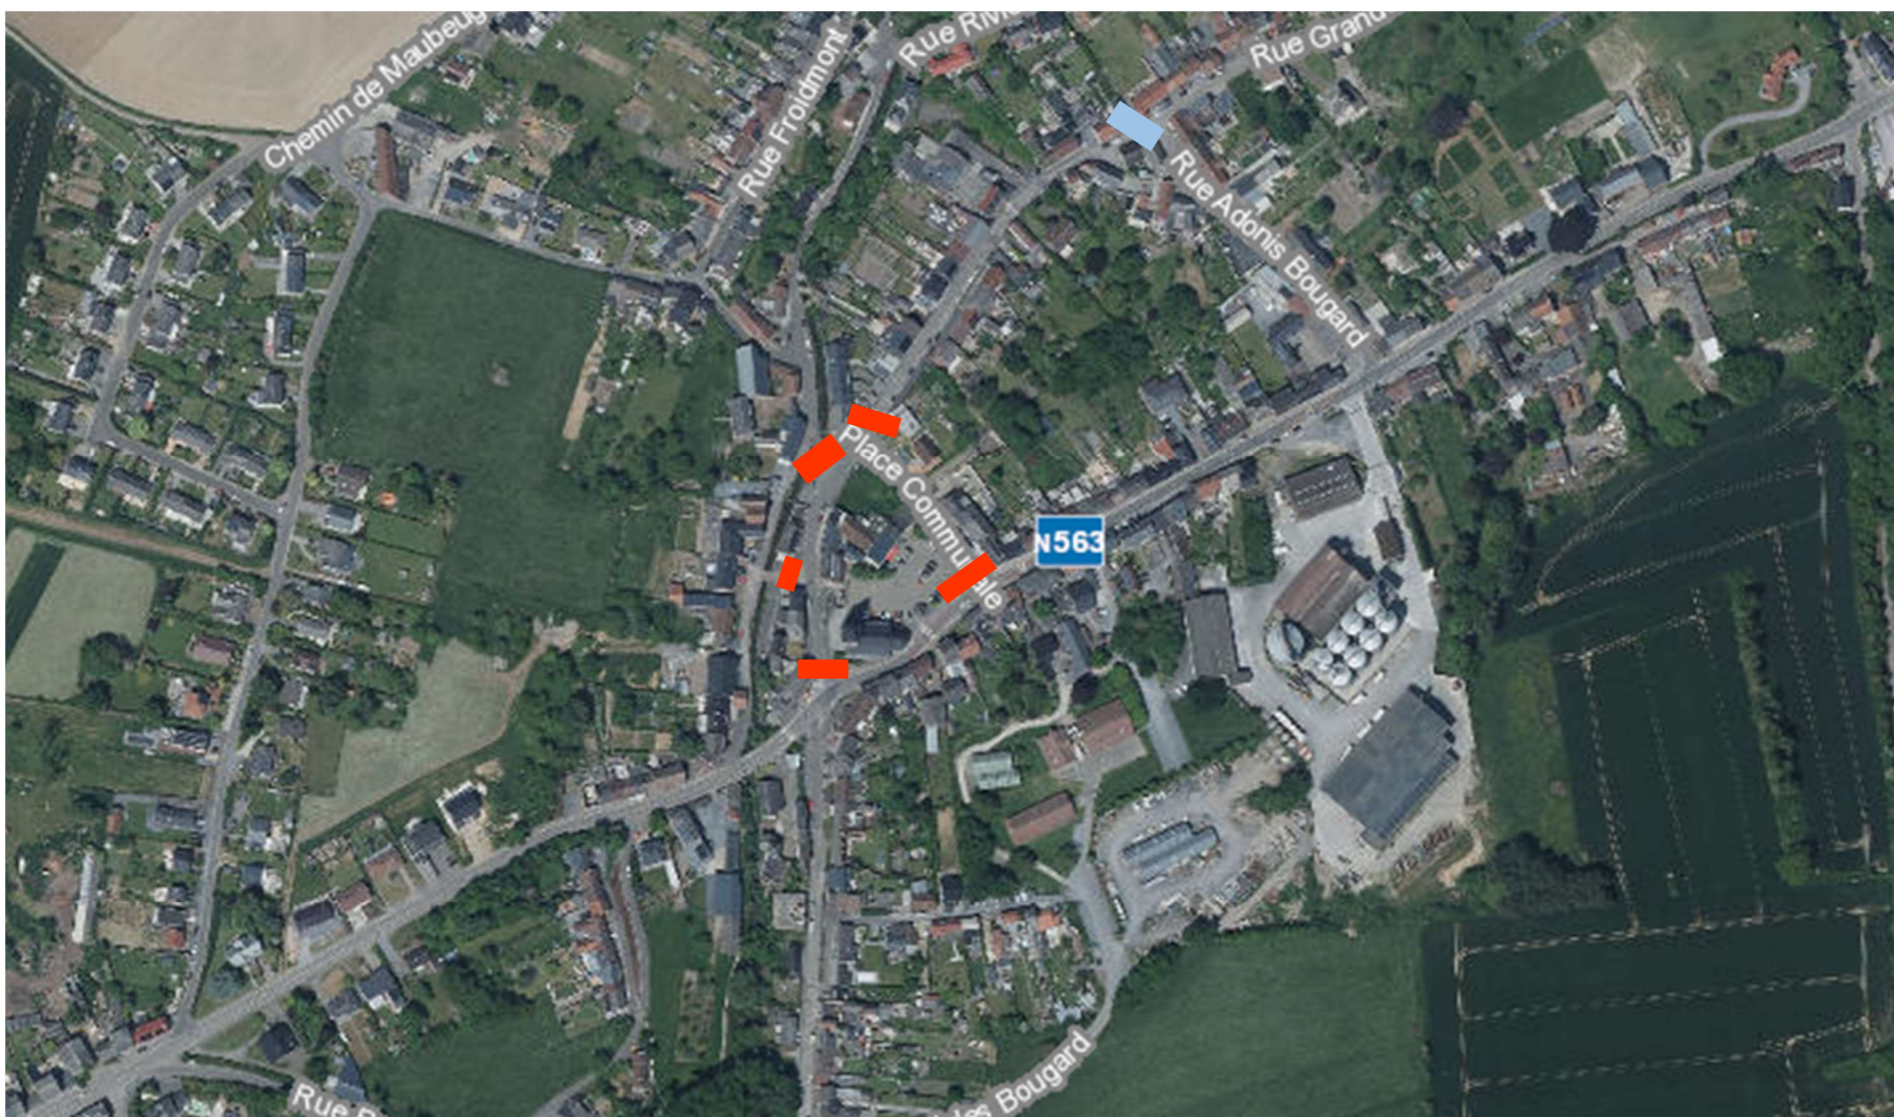

PLAN – CARNAVAL À ESTINNES-AU-MONT – MARDI 05 MARS 2024

- Périimètre fermé par des barrières NADAR chaînées et cadenassées (stationnement et circulation interdits).
- Voie sans issue, circulation interdite – **excepté pour la circulation locale.**